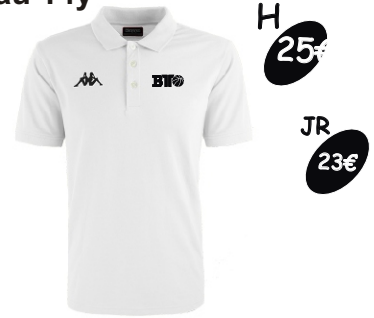

Sweat cap contrastée  
k446 H du xs au 4xl  
k465 F du xs au 2xl

Sweat JR cap non contrastée  
k477 JR du 4-6 au 12-14

Pant moleton 280grs  
Pa1012 du xs au 3xl  
pa1013 du 6-8a au 12-14a

Polo polycoton 304tsd0 925  
du s au 4xl  
du 6y au 14y

Sweat cap accio 304ijs0 966  
du s au 4xl  
du 6y au 14y

Tee polyester sporty  
H 11939 du xxs au 3xl  
F 01159 du xs au 2xl  
Jr 01166 du 6a au 12a

Pant bacena 304tmy0 913  
du xs au 2xl

Pant baceno 304ijt0 910  
du s au 4xl  
du 6y au 14y